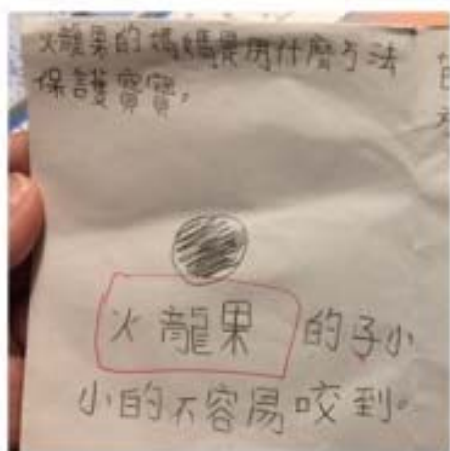

108

環

境

教

成

育

果

環境教育活動：1080520
濕地推廣宣導

中正國小衛生組製