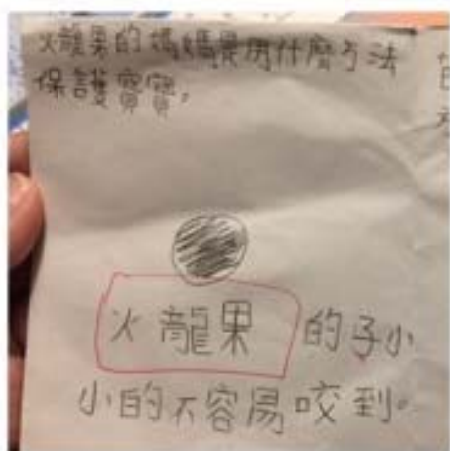

教

成

育

果

環境教育活動：1080520
濕地推廣宣導

中正國小衛生組製

108

環